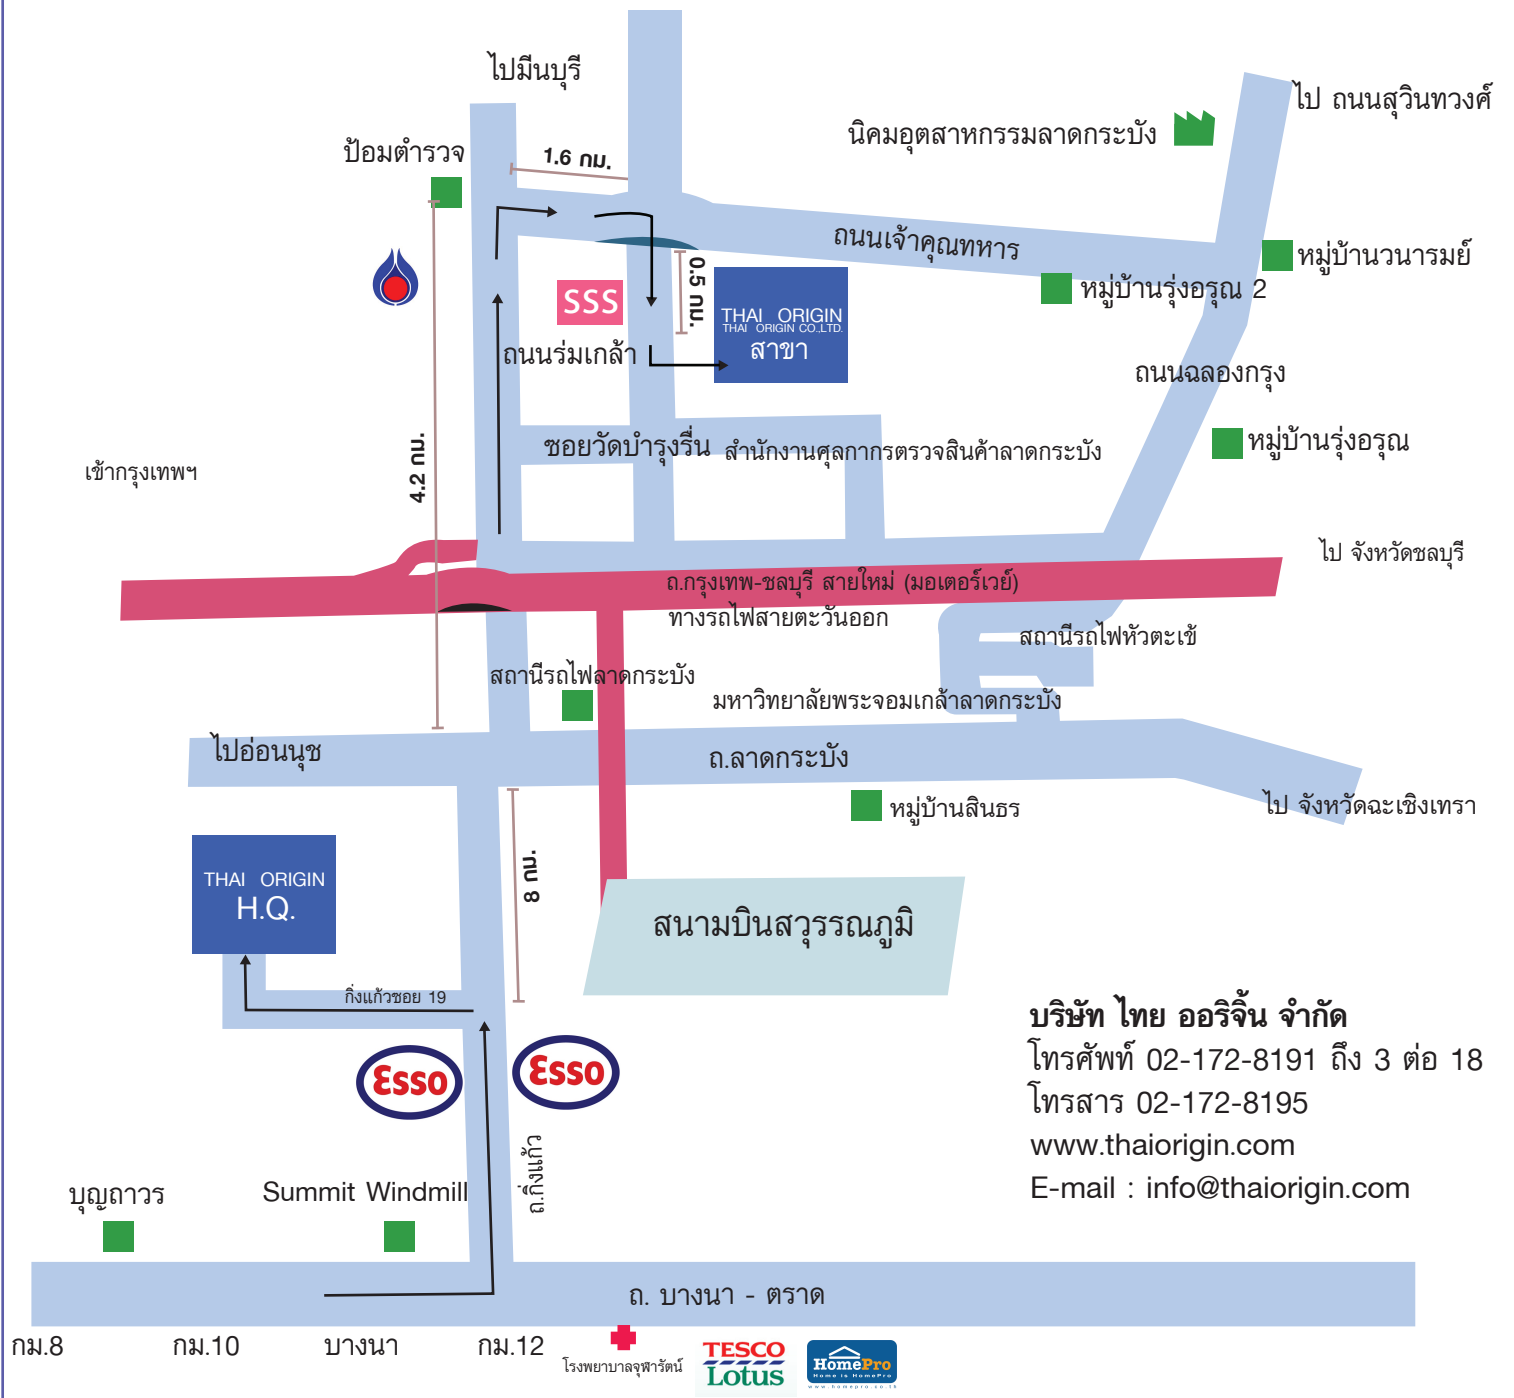

Thai origin map

บริษัท ไทย ออริจิ้น จำกัด
โทรศัพท์ 02-172-8191 ถึง 3 ต่อ 18
โทรสาร 02-172-8195
www.thaiorigin.com
E-mail : info@thaiorigin.com

Directions

ที่อยู่ในการออกใบเสร็จ และ ใบกำกับภาษี

99/69 หมู่ 16 ต.บางพลีใหญ่ อ.บางพลี จ.สมุทรปราการ 10540 (เลขประจำตัวผู้เสียภาษี 303 232 600 1)

สำนักงานใหม่

ที่อยู่ในการส่งเอกสาร และ ติดต่อ พนักงาน คือ

5/1 ถนน ไอ ซี ดี ต.คลองสามประเวศ อ.ลาดกระบัง จ.กรุงเทพ 10520

ถนนร่วมเกล้า มีปั๊มติ.อยู่ซ้ายมือ ให้เตรียมเลี้ยวขวาที่สี่แยกไฟแดงไปถนนเจ้าคุณทหาร ขับตรงไป 1.6 กม.

จะเจอสะพานข้ามแยกให้ลอดใต้สะพานแล้วเลี้ยวขวาเข้าถนน ไอ ซี ดี ลาดกระบัง ขับตรงไป 0.5 กม

จะเจอป้าย FSI ติดอยู่ฝั่งซ้ายมือ ลานพักรถของเราอยู่ฝั่งตรงข้ามกับลานรับตู้คอนเทนเนอร์ของสยามชอร์ไซด์